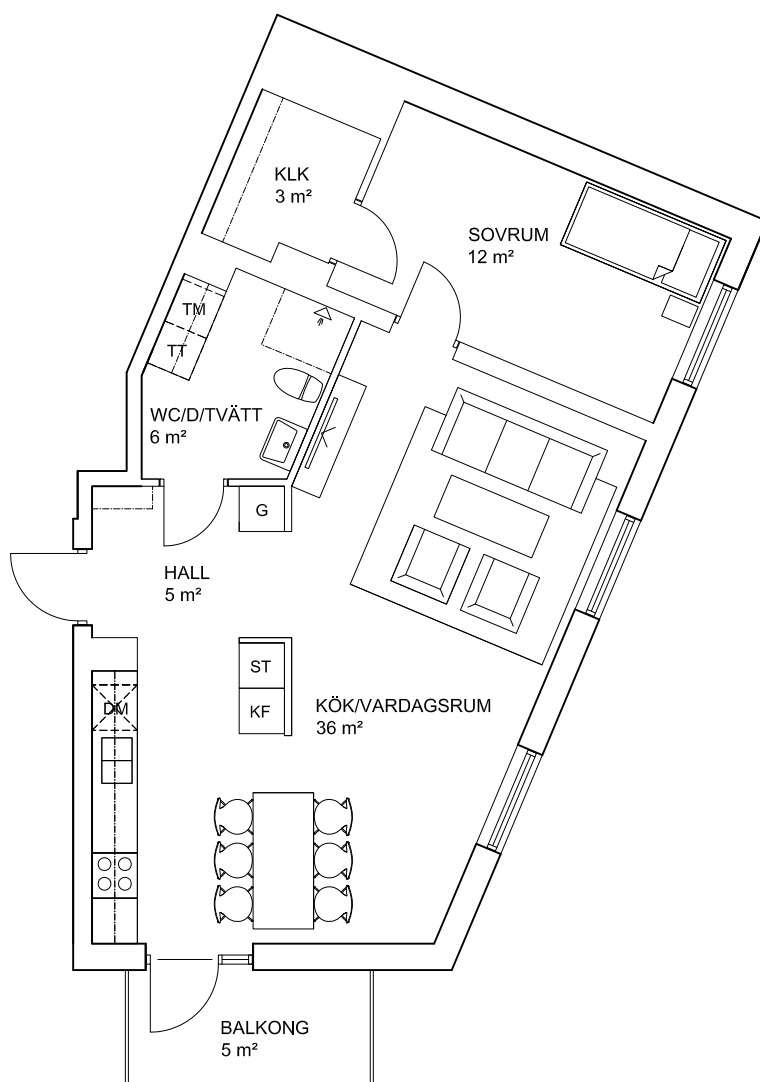

Storgatan 4, Hyltebruk

2 rok, 66 m²

Lgh C1103, C1203

- bostadsyta 66 kvm + källarförråd
- öppen planlösning
- rymligt badrum

FÖRKLARINGAR:

- TM = tvättmaskin
- TT = torktumlare
- DM = diskmaskin
- KF = kyl/frys
- ST = städskap
- G = garderobskåp
- L = linneskåp