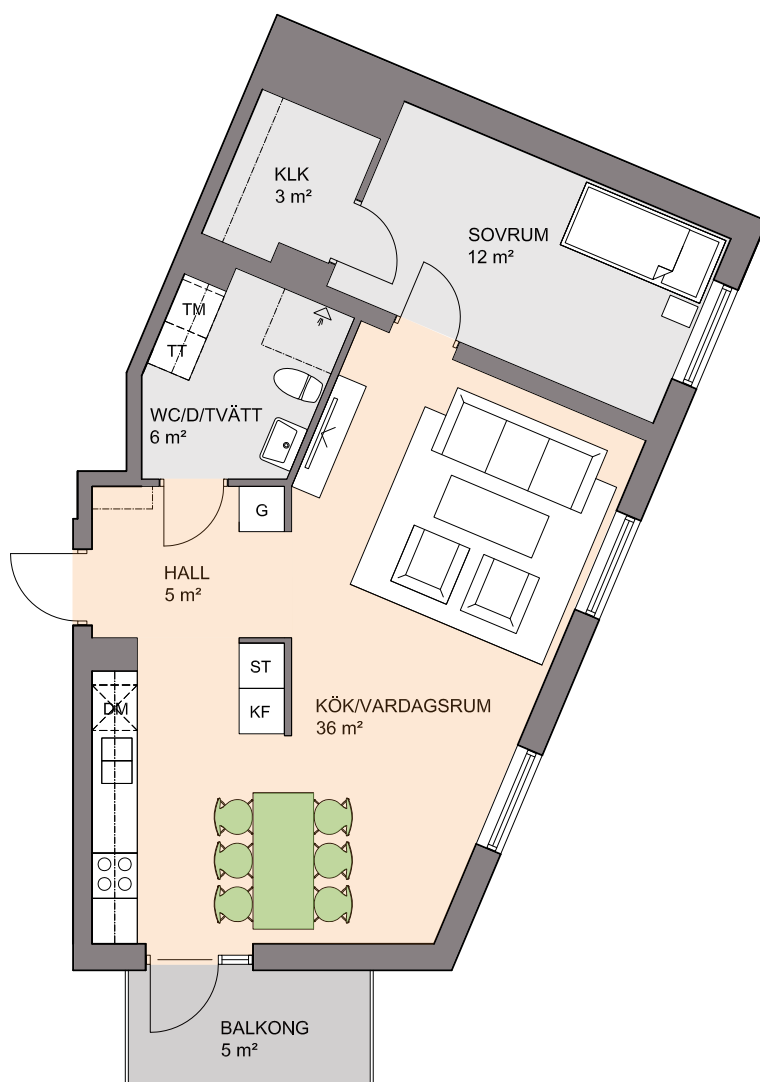

# Storgatan 4, Hyltebruk

2 rok, 66 m<sup>2</sup>

Lgh C1103, C1203

- bostadsyta 66 kvm + källarförråd
- öppen planlösning
- rymligt badrum

## FÖRKLARINGAR:

- TM = tvättmaskin
- TT = torktumlare
- DM = diskmaskin
- KF = kyl/frys
- ST = städskåp
- G = garderobskåp
- L = linneskåp