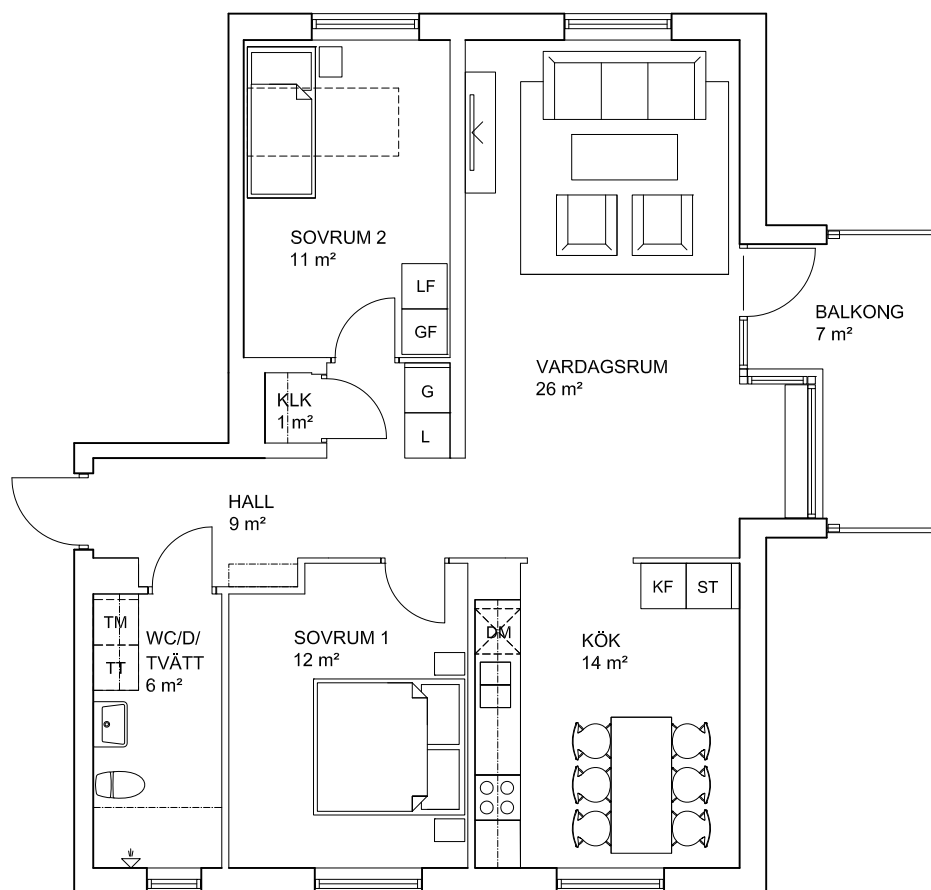

Storgatan 4, Hyltebruk

3 rok, 83 m²

Lgh A1003, A1103, A1203

- bostadsyta 83 kvm + källarförråd
- öppen planlösning med fönster i tre väderstreck
- rymligt badrum

FÖRKLARINGAR:

- TM = tvättmaskin
- TT = torktumlare
- DM = diskmaskin
- KF = kyl/frys
- ST = städskåp
- G = garderobskåp
- L = linneskåp