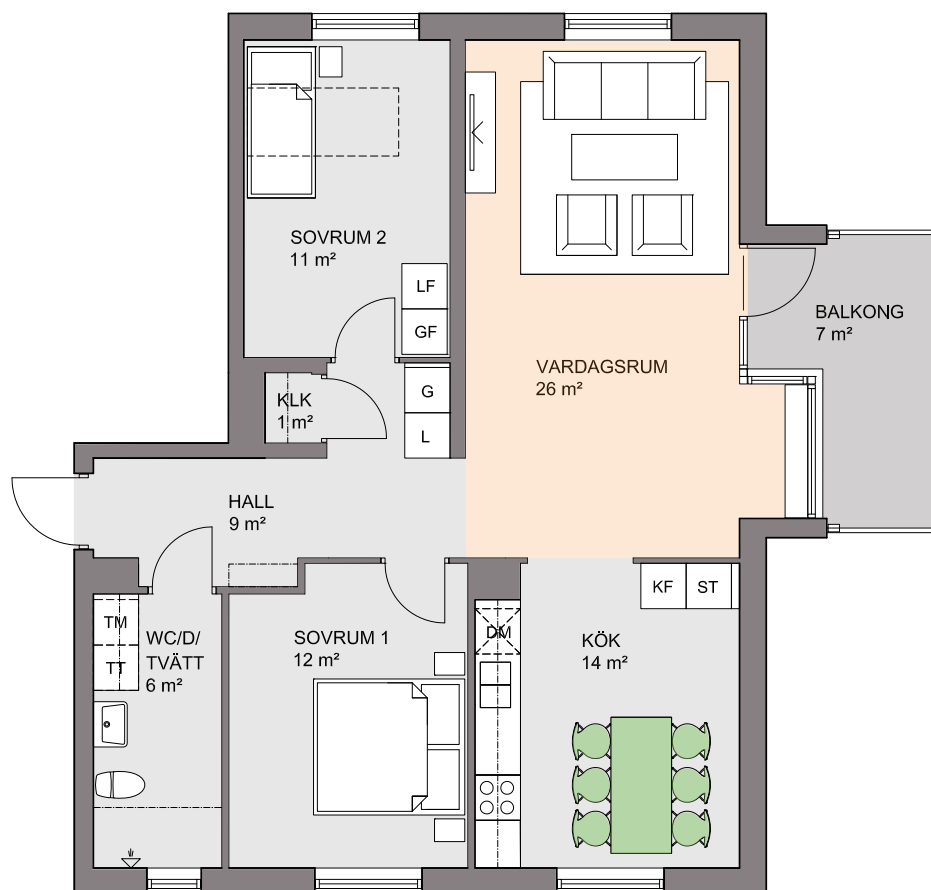

Storgatan 4, Hyltebruk

3 rok, 83 m²

Lgh A1003, A1103, A1203

- bostadsyta 83 kvm + källarförråd
- öppen planlösning med fönster i tre väderstreck
- rymligt badrum

FÖRKLARINGAR:

- TM = tvättmaskin
- TT = torktumlare
- DM = diskmaskin
- KF = kyl/frys
- ST = städskap
- G = garderobskåp
- L = linneskåp